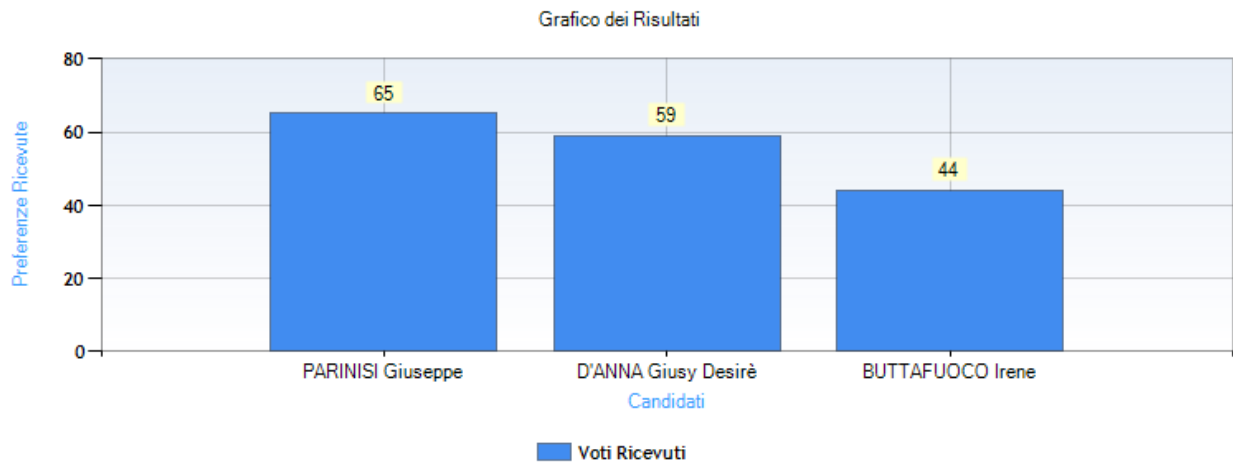

Tipologia della votazione: su Candidati

Tipo di scrutinio: Segreto

Data di apertura votazione: 16/10/2021 9:59:38

Data di chiusura votazione: 17/10/2021 0:02:15

Numero totale di elettori: 201

Numero totale di elettori che hanno votato: 85

Numero totale di elettori che non hanno votato: 116

Affluenza totale degli elettori: 42,29 %

Risultati

Numero schede bianche: 1

Dettaglio delle preferenze espresse

Candidato	Nato il	a	Preferenze ricevute
PARINISI Giuseppe			65
D'ANNA Giusy Desirè			59
BUTTAFUOCO Irene			44